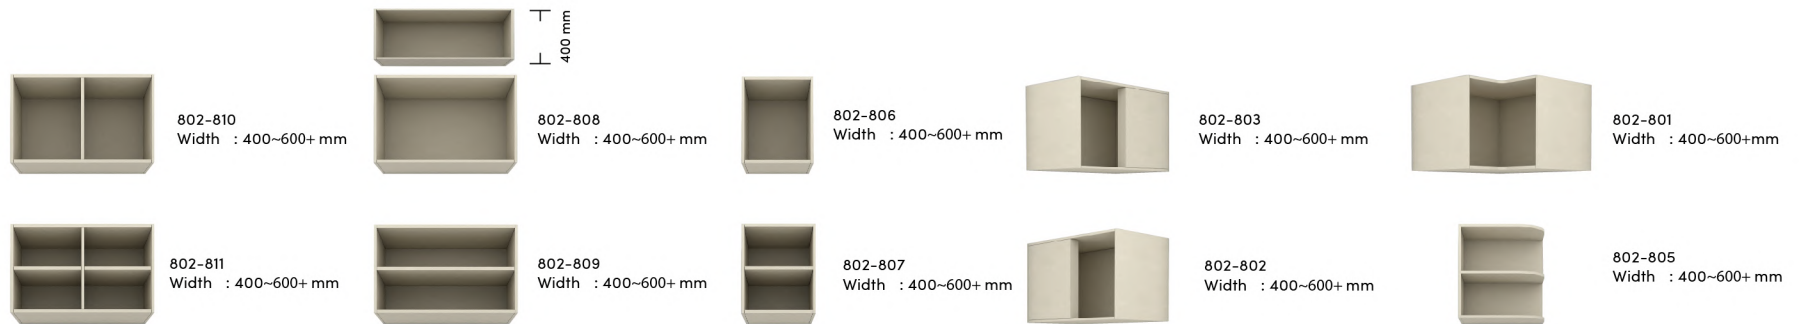

802-706
Width : 450mm

802-705
Width : 450mm

802-708
Width : 450mm

802-707
Width : 450mm

802-710
Width : 450mm

802-709
Width : 450mm

802-713
Width : 450mm

802-712
Width : 450mm

Flexible Height

To adjust the height of your wardrobe, you can add the cabinet above from 300~600mm

www.inhousemm.com

Show & Shoe Cabinets

www.inhousemm.com

802-502 802-507
Width : 900mm Width : 450mm

802-508 802-508
Width : 450mm Width : 900mm