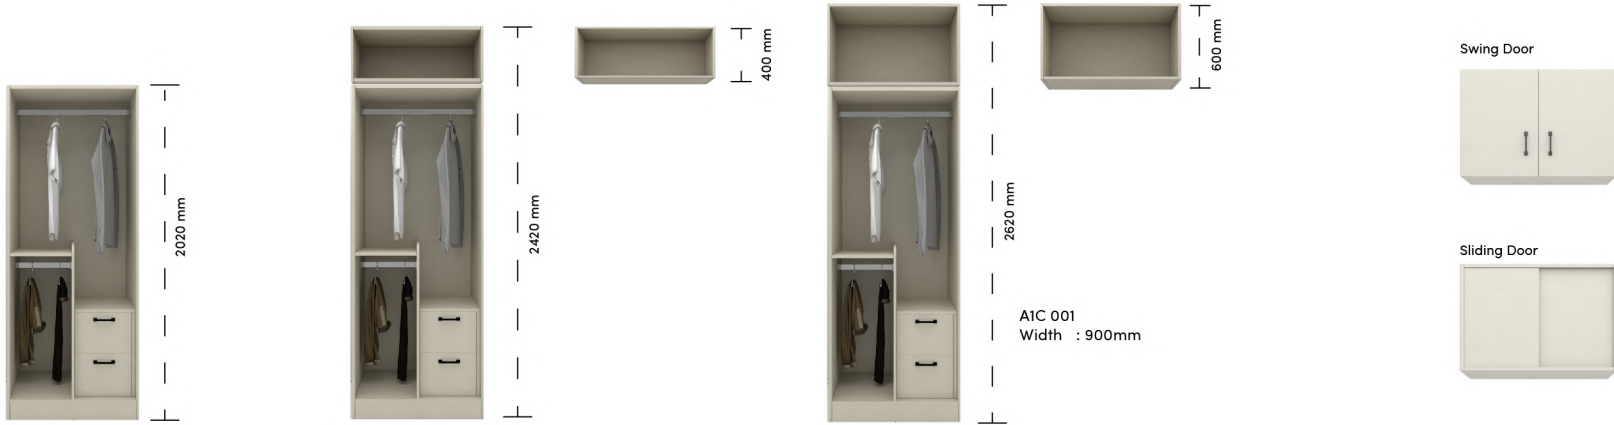

802-706
Width : 450mm

802-705
Width : 450mm

802-708
Width : 450mm

802-707
Width : 450mm

802-710
Width : 450mm

802-709
Width : 450mm

802-713
Width : 450mm

802-712
Width : 450mm

Flexible Height

To adjust the height of your wardrobe, you can add the cabinet above from 300~600mm

www.inhousemm.com

Show & Shoe Cabinets

www.inhousemm.com

802-502 802-507
Width : 900mm Width : 450mm

802-508 802-508
Width : 450mm Width : 900mm