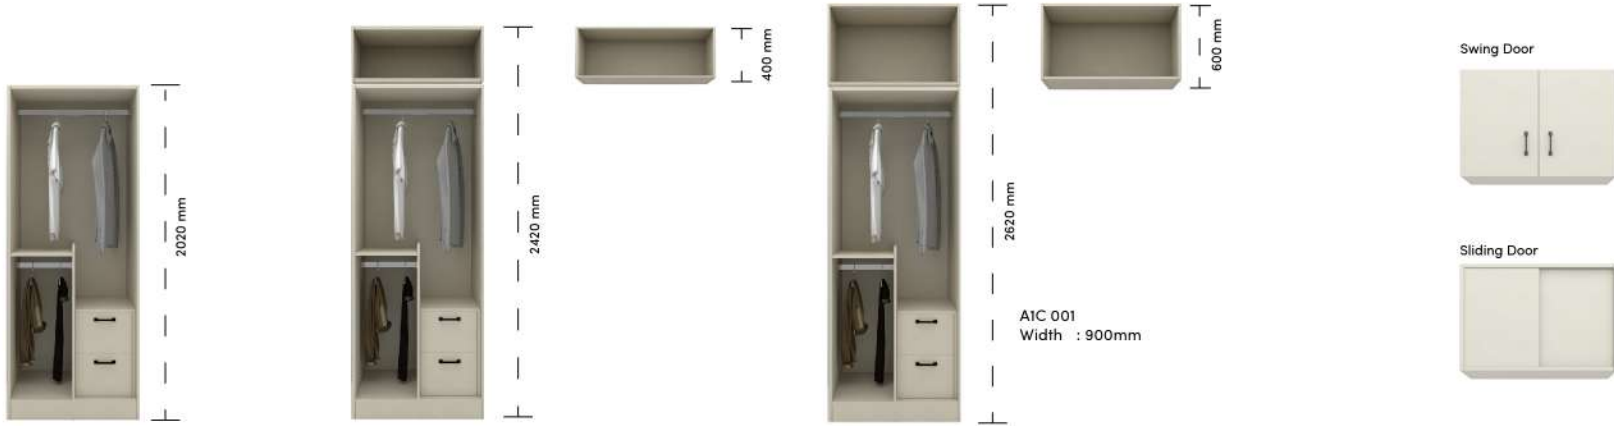

802-705  
Width : 450mm

802-708  
Width : 450mm

802-707  
Width : 450mm

802-710  
Width : 450mm

802-709  
Width : 450mm

802-713  
Width : 450mm

802-712  
Width : 450mm

# Flexible Height

To adjust the height of your wardrobe, you can add the cabinet above from 300~600mm

www.inhousemm.com